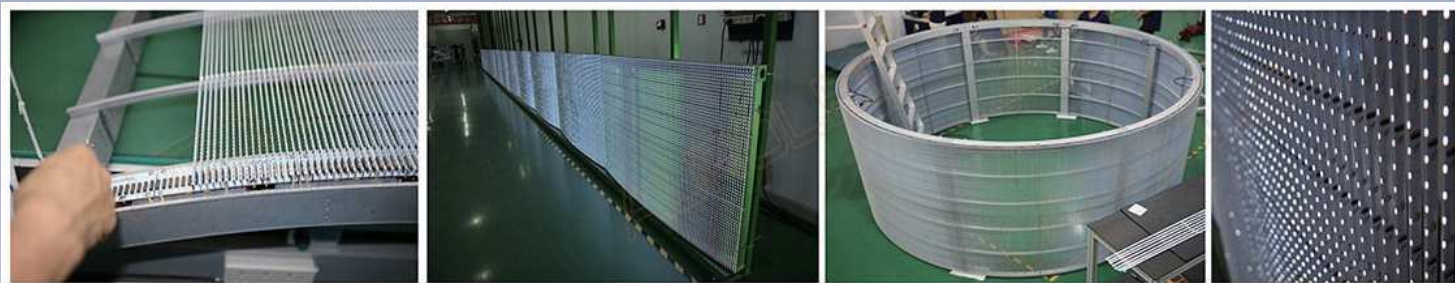

- ・シースルータイプの湾曲バージョン
- ・曲面ガラスにもカスタム対応可能
- ・採光を遮ることなく、室内の明るさ、演出も確保

# カスタム対応可能な 湾曲シースルーLEDスクリーン

- ◆高透過率：店内外への演出とともに、採光と内外の視認性の確保を実現
- ◆高輝度：5000cd 以上の高輝度で日中、屋外向けでも演出効果を確保
- ◆超軽量：約 15kg/unit と軽量で、躯体側の負担が少なく自立設置も可能
- ◆多彩なラインナップ：自立タイプ、カーテンタイプ、ポスタータイプなど  
3.33mm から 10mm ピッチと様々なピッチを用意しています。  
ピッチはカスタム対応も可能です。