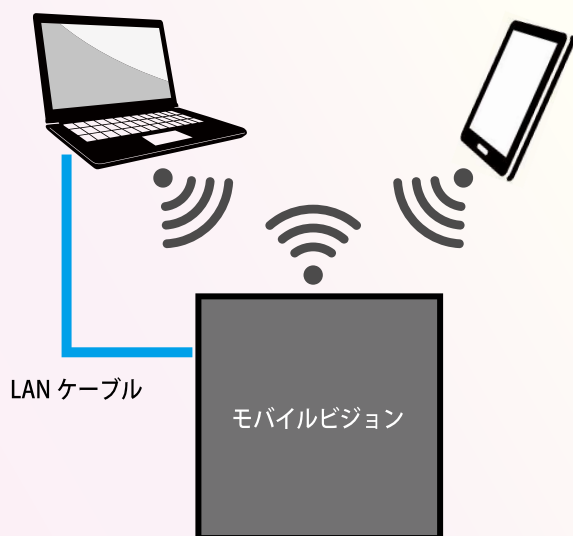

## ■概略仕様

LED ピッチ	3.91mm
LED タイプ	RGB 3in1 (SMD1921)
表示サイズ	500×500mm
表示ドット数	128×128dot
輝度	3000cd/ m <sup>2</sup> (Max)
視野角	≤120°
消費電力	200W (Max)
駆動方法	1/16Duty
リフレッシュレート	960Hz
防水レベル	IP65 相当
寸法	500(W)×500(H)×150(D)mm※スタンド除く
重量	約 10kg (バッテリー含まず)
駆動時間 (最大輝度時)	約 40 分 (Makita 製 BL1860 使用時)

## ■運用形態

無線又は有線 LAN で PC を接続し、Windows 専用ソフトでコンテンツ、スケジュールを作成しアップロード

無線 LAN でスマホを接続し、iOS、Android 専用ソフトでコンテンツ、スケジュールを作成しアップロード

### ◆スタンドアロン

モバイルビジョンは電源 ON 後予め書き込まれたスケジュールに従って、コンテンツの再生を開始します。LAN 接続されたスマートフォンや PC で、コンテンツの切り替えや画面の ON/OFF、輝度調整などをリアルタイムに実行することができます。