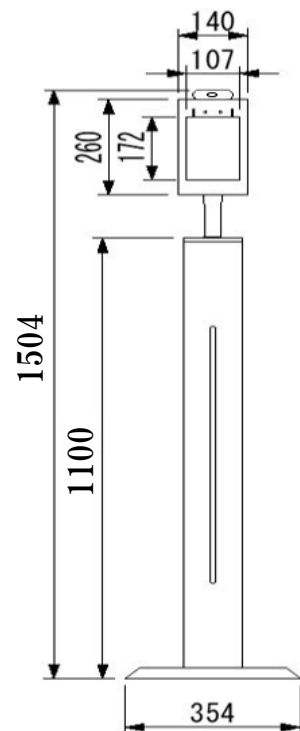

新型コロナウイルス対策に！

マスク装着検知、温度検知による感染リスク軽減

高度な顔認証AIカメラと高精度温度センサー

従業員・来訪者を管理する顔認識管理システムを搭載

非接触型サーマルシステムのご提案

モニターのどこでも検知

物体と温度を瞬時に判断

マスク着用でも自動検知

電源投入で自動運用開始

異常検知はリアルタイムに通知

本体：赤色表示＋音声で警告/パソコン：認識データ表示・記録

セキュリティーゲート対応、可

顔登録データ：50,000人分

高度な管理システム（スリープ機能・表示変更・音声変更）

仕様

画面サイズ	8インチ
本体サイズ	140×286.3×29mm
温度検出範囲	35℃～42℃
温度測定精度	±0.3℃ ※1
検出距離	0.3m～1.0m
解像度	1920×1080
電源	DC12V(ACアダプター付属)
動作温度	0℃～50℃ ※2
動作湿度	0%-90%RH ※2
消費電力	10W
使用環境	屋内用
価格	オープン価格

※1 設置環境によって変動します。

※2 本製品に結露発生の無い場所でご使用下さい。

外形図
Standタイプ

自立スタンド、卓上スタンド、手消毒用ディスペンサー、各種インターフェースについては別途お問い合わせください。

注意事項

- ・本製品はスクリーニングを目的としたセキュリティ機器であり、医療機器では御座いません。
- ・本製品は薬機法に基づく体温計では御座いません。医療・診療行為としてのご利用はお控え下さい。
- ・本製品はシステム、仕様、外観、価格が予告なしで変更される場合が御座いますので御注意下さい。
- ・本製品は改良のために仕様、システム等予告なしで変更する場合が御座います。予めご了承下さい。