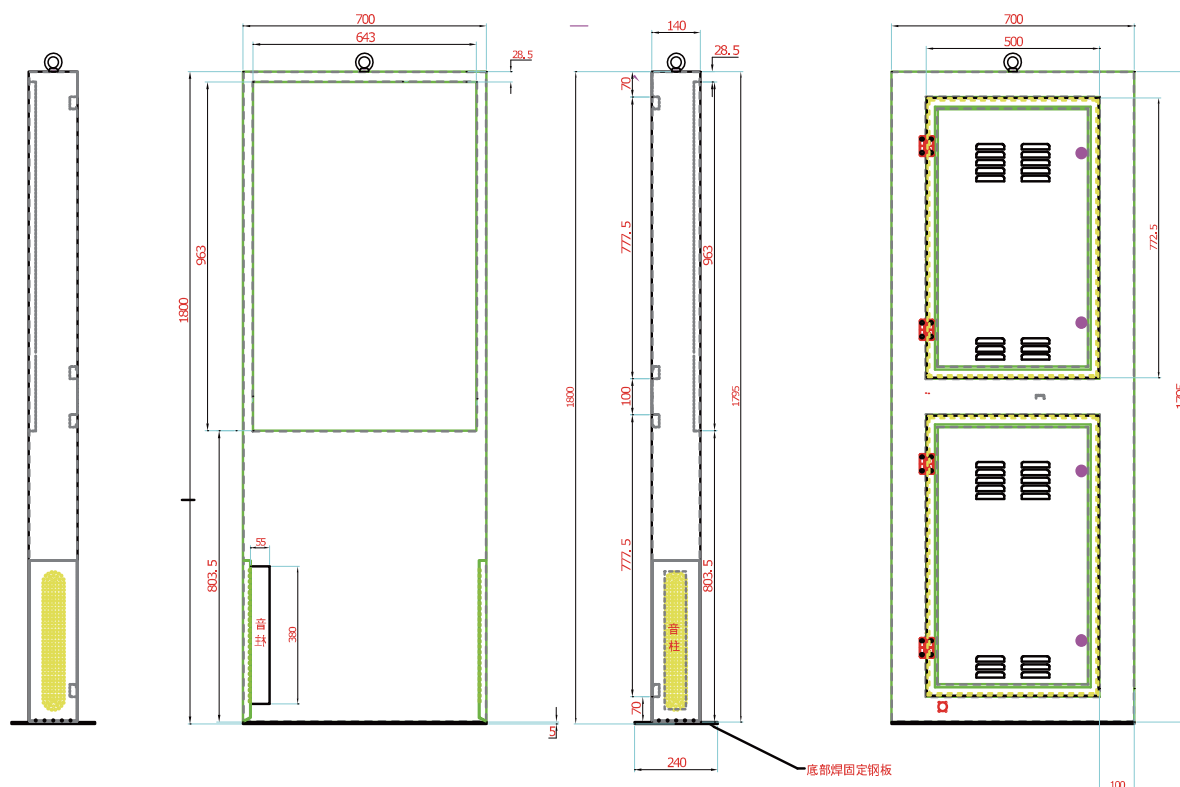

■製品仕様

有効表示領域	W640mm H960mm
輝度	>5000cd/ m²
解像度	160×240
リフレッシュレート	≧1920Hz
LED ピッチ	4mm
LED 形式	SMD1921
最適視認距離	4-100m
視野角	140° (H), 160° (V)
彩度	83%
表示色	16.7M
コントロールシステム	スマートフォン操作アプリ
操作方式	WIFI
接続	標準イーサネット、RS-422
電源	AC90~240V (M12 防水コネクタ)
消費電力	最大 1000W/ m² 平均 280W/ m²
寸法 (mm)	W700XH1795XD140mm
保護等級	IP65
動作湿度範囲	10 ~ 90% RH
動作温度範囲	-20℃ ~ 65℃

■寸法図

問い合わせ先

コーデンシTK株式会社

〒1501-0036 東京都渋谷区南平台町 3-1 コーデンシ TK 渋谷ビル

TEL : 03-5428-5918 FAX : 03-5428-5921

URL : <http://www.kodenshi-tk.co.jp> E-mail : info@kodenshi-tk.co.jp