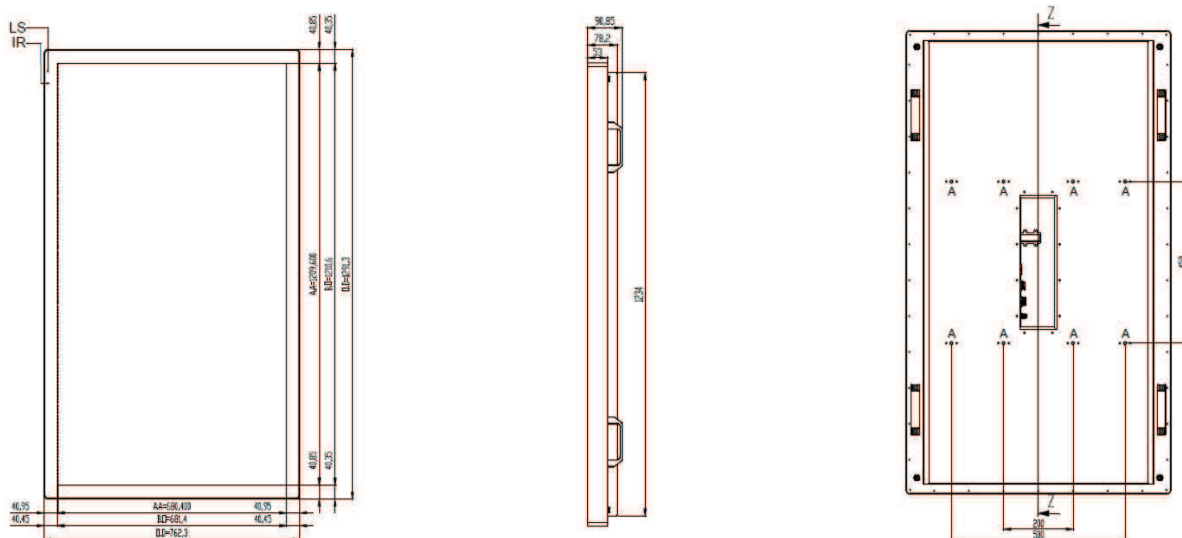

■製品仕様

画面サイズ	55 インチ
有効表示領域	1209.6×680.4
輝度	2500cd/ m²
解像度	1920×1080
アスペクト比	16:9
コントラスト比	1500×1
視野角	178° (H), 178° (V)
彩度	83%
表示色	16.7M
応答時間	9ms
映像入力	HDMI (M12 防水コネクタ)
電源	AC100~240V (M12 防水コネクタ)
消費電力	154W
寸法 (mm)	762.3×1291.3×90.85
額縁サイズ (U/B/L/R)	40.85/40.85/40.95/40.95mm
重量	61kg
防水	IP65
マウント穴	VESA 400mm×400mm
動作温度	0°C~ 50°C
保管温度	- 20°C~ 60°C

■寸法図

問い合わせ先

コーデンシTK株式会社

〒1501-0036 東京都渋谷区南平台町 3-1 コーデンシTK 渋谷ビル

TEL : 03-5428-5918 FAX : 03-5428-5921

URL : <http://www.kodenshi-tk.co.jp> E-mail : info@kodenshi-tk.co.jp