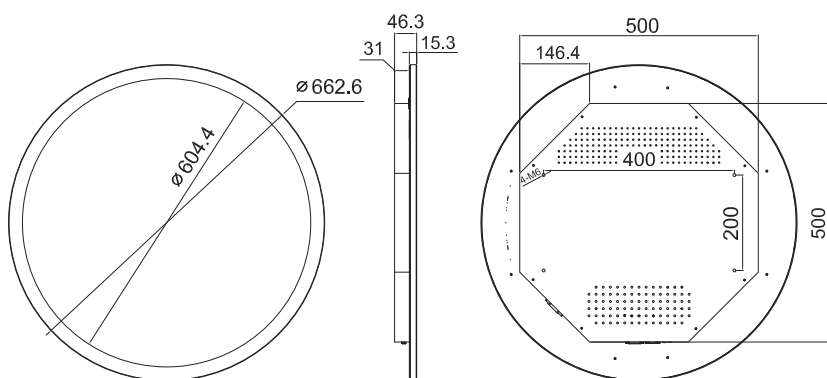

Round Display

23.6インチ 丸形の液晶ディスプレイ

他に類をみない直径663mm(表示エリア600mm)の丸い液晶ディスプレイが登場しました。

水族館、博物館等施設の演出として

デジタル袖看板として

店舗の演出として

店舗入口のロゴやイメージの演出として

接続方法

HDMI入力端子搭載によりSTB(映像出力プレイヤー)とHDMIケーブルにて接続できます。

運用例

弊社専用STBと接続することにより、インスタグラム、グーグルドライブ(画像、動画)を表示させることができます。

製品仕様

製品名	23.6インチ ラウンドディスプレイ
型番	TF-RD236
サイズ	23.6インチ
表示領域	600mm × 600mm
解像度	848 × 848
輝度	700cd/m ²
入力端子	HDMI, DVI-D, VGA
外観寸法	幅662.6 × 高さ662.6 × 奥行46.6 mm
重量	約9.2 kg
スピーカー	内蔵