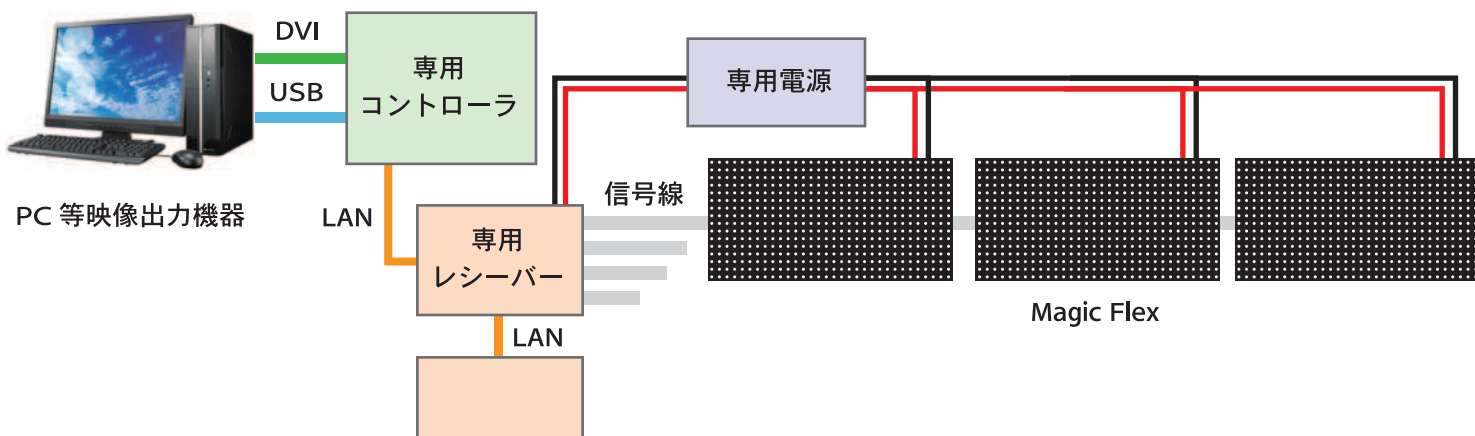

Semi Magic Flex

- ●最薄最軽量レベルのパネル
- ●柔軟で曲げられるフレキシブルパネル
- ●背面のマグネットシステムにより容易な設置性とメンテ性を実現

SPECIFICATION 仕様

製品名	SMFP4	SMFP3	SMFP2.5	SMFP1.8	SMFP1.5
ピクセルピッチ (mm)	4mm	3.125mm	2.5mm	1.875mm	1.579mm
LED サイズ	2020SMD	1515SMD	1515SMD	1010SMD	1010SMD
輝度 (cd/ m²)	>1300	>1000	>900	>700	>700
視野角 (h/v)	120/120	120/120	120/120	120/120	120/120
リフレッシュレート	1920Hz	1920Hz	1920Hz	1920Hz	1920Hz
モジュール幅	240mm	240mm	240mm	240mm	240mm
モジュール高	120mm	120mm	120mm	120mm	120mm
ピクセル構成 (w/h)	60 / 30dot	80 / 40dot	96 / 48dot	128 / 64dot	152 / 76dot
平均消費電力	200w/ m²	200w/ m²	200w/ m²	200w/ m²	200w/ m²
最大消費電力	600w/ m²	600w/ m²	600w/ m²	600w/ m²	600w/ m²
重量	380g	370g	400g	310g	320g

■機器構成例

[日本総代理店]

NISSHINBO GROUP
ニッシントオー・岩尾株式会社

〒103-0013

東京都中央区日本橋人形町 2-30-8 日清紡アネックス
産業資材部 TEL : 03-3665-8980 FAX : 03-3665-8970

URL : <https://www.nissintoaiwao.co.jp/>

E-mail : nti-eng@nissinbo.co.jp

●お問合せ先

コーデンシTK株式会社

〒150-0036

東京都渋谷区南平台町 3-1 コーデンシTK渋谷ビル

TEL : 03-5428-5918 FAX : 03-5428-5921

URL : <https://www.kodenshi-tk.co.jp/>

E-mail : info@kodenshi-tk.co.jp