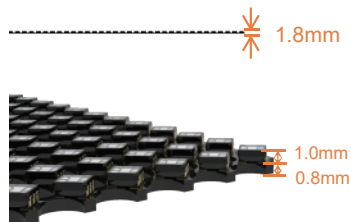

屋内用 P3.91/6.25mm

メッシュ型

LEDスクリーン

主な特徴

超薄型・超軽量のメッシュ素材を使用し最大透過率が80～90%で2500～5000cd/m²と高輝度なので太陽光直下でも視認性良好なので、ガラス面や曲面の設置に最適です。

KODENSHI

■製品仕様

型番	LP-P3.91-1025	LP-P6.25-1025
LEDピッチ	3.91mm	6.25mm
透過率	80%	90%
輝度	2500 ~ 5000cd/m ²	2500~5000cd/m ²
スクリーンサイズ	1025×250mm	1025×250mm
解像度	256×64dot	160×40dot
視野角	水平 160° 垂直 140°	水平160° 垂直140°
外形寸法	1047×250×72mm	1047×250×72mm
重量	1.04kg	1.07kg
消費電力	Max1600W / Avg640W	Max1600W / Avg640W
電源	AC100 ~ 240V 50/60Hz	AC100~240V 50/60Hz
動作環境温度	-20℃~+50℃	-20℃~+50℃
動作環境湿度	20 ~ 85% RH	20~85% RH
設計寿命	100,000hrs	100,000hrs

■特色

厚さわずか 1.8mm

わずか 0.5kg

透過率 80 ~ 90%

柔軟で曲げやすい

■設置イメージ

問い合わせ先

コーデンシTK株式会社