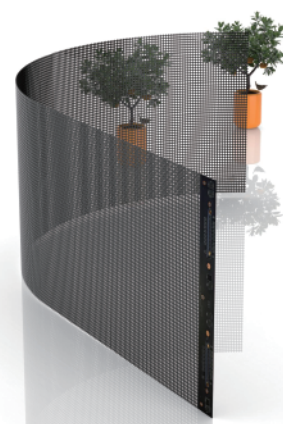

屋内用 P3.91/6.25mm

メッシュ型

LEDスクリーン

主な特徴

超薄型・超軽量のメッシュ素材を使用し最大透過率が80～90%で2500～5000cd/m²と高輝度なので太陽光直下でも視認性良好なので、ガラス面や曲面の設置に最適です。

KODENSHI

■製品仕様

型番	LP-P3.91-1025	LP-P6.25-1025
LEDピッチ	3.91mm	6.25mm
透過率	80%	90%
輝度	2500 ~ 5000cd/m ²	2500~5000cd/m ²
スクリーンサイズ	1025×250mm	1025×250mm
解像度	256×64dot	160×40dot
視野角	水平 160° 垂直 140°	水平160° 垂直140°
外形寸法	1047×250×72mm	1047×250×72mm
重量	1.04kg	1.07kg
消費電力	Max1600W / Avg640W	Max1600W / Avg640W
電源	AC100 ~ 240V 50/60Hz	AC100~240V 50/60Hz
動作環境温度	-20℃~+50℃	-20℃~+50℃
動作環境湿度	20 ~ 85% RH	20~85% RH
設計寿命	100,000hrs	100,000hrs

■特色

厚さわずか 1.8mm

わずか 0.5kg

透過率 80 ~ 90%

柔軟で曲げやすい

■設置イメージ

問い合わせ先

コーデンシTK株式会社